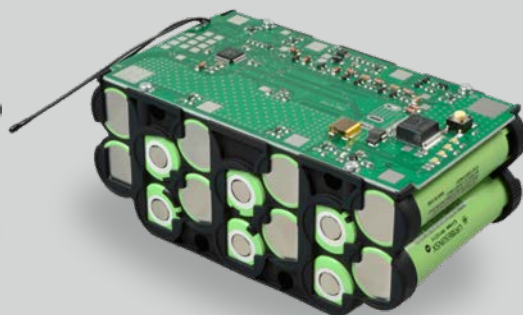

BE

ELECTRIC

We've got the Power!

BEELECTRIC

Piazza Don Minzoni 4

20017 Rho (MI)

tel. +39 02 84 17 53 73

tel. +39 348 31 62 296

fax. +39 02 70 04 00 508

www.beelectric.eu

info@beelectric.eu

BATTERIE ORIGINALI E COMPATIBILI - 2026

**Offriamo consulenza
per lo sviluppo di batterie personalizzate
secondo le vostre esigenze.**

www.beelectric.eu

**Chiama per un preventivo:
02 84 17 53 73**